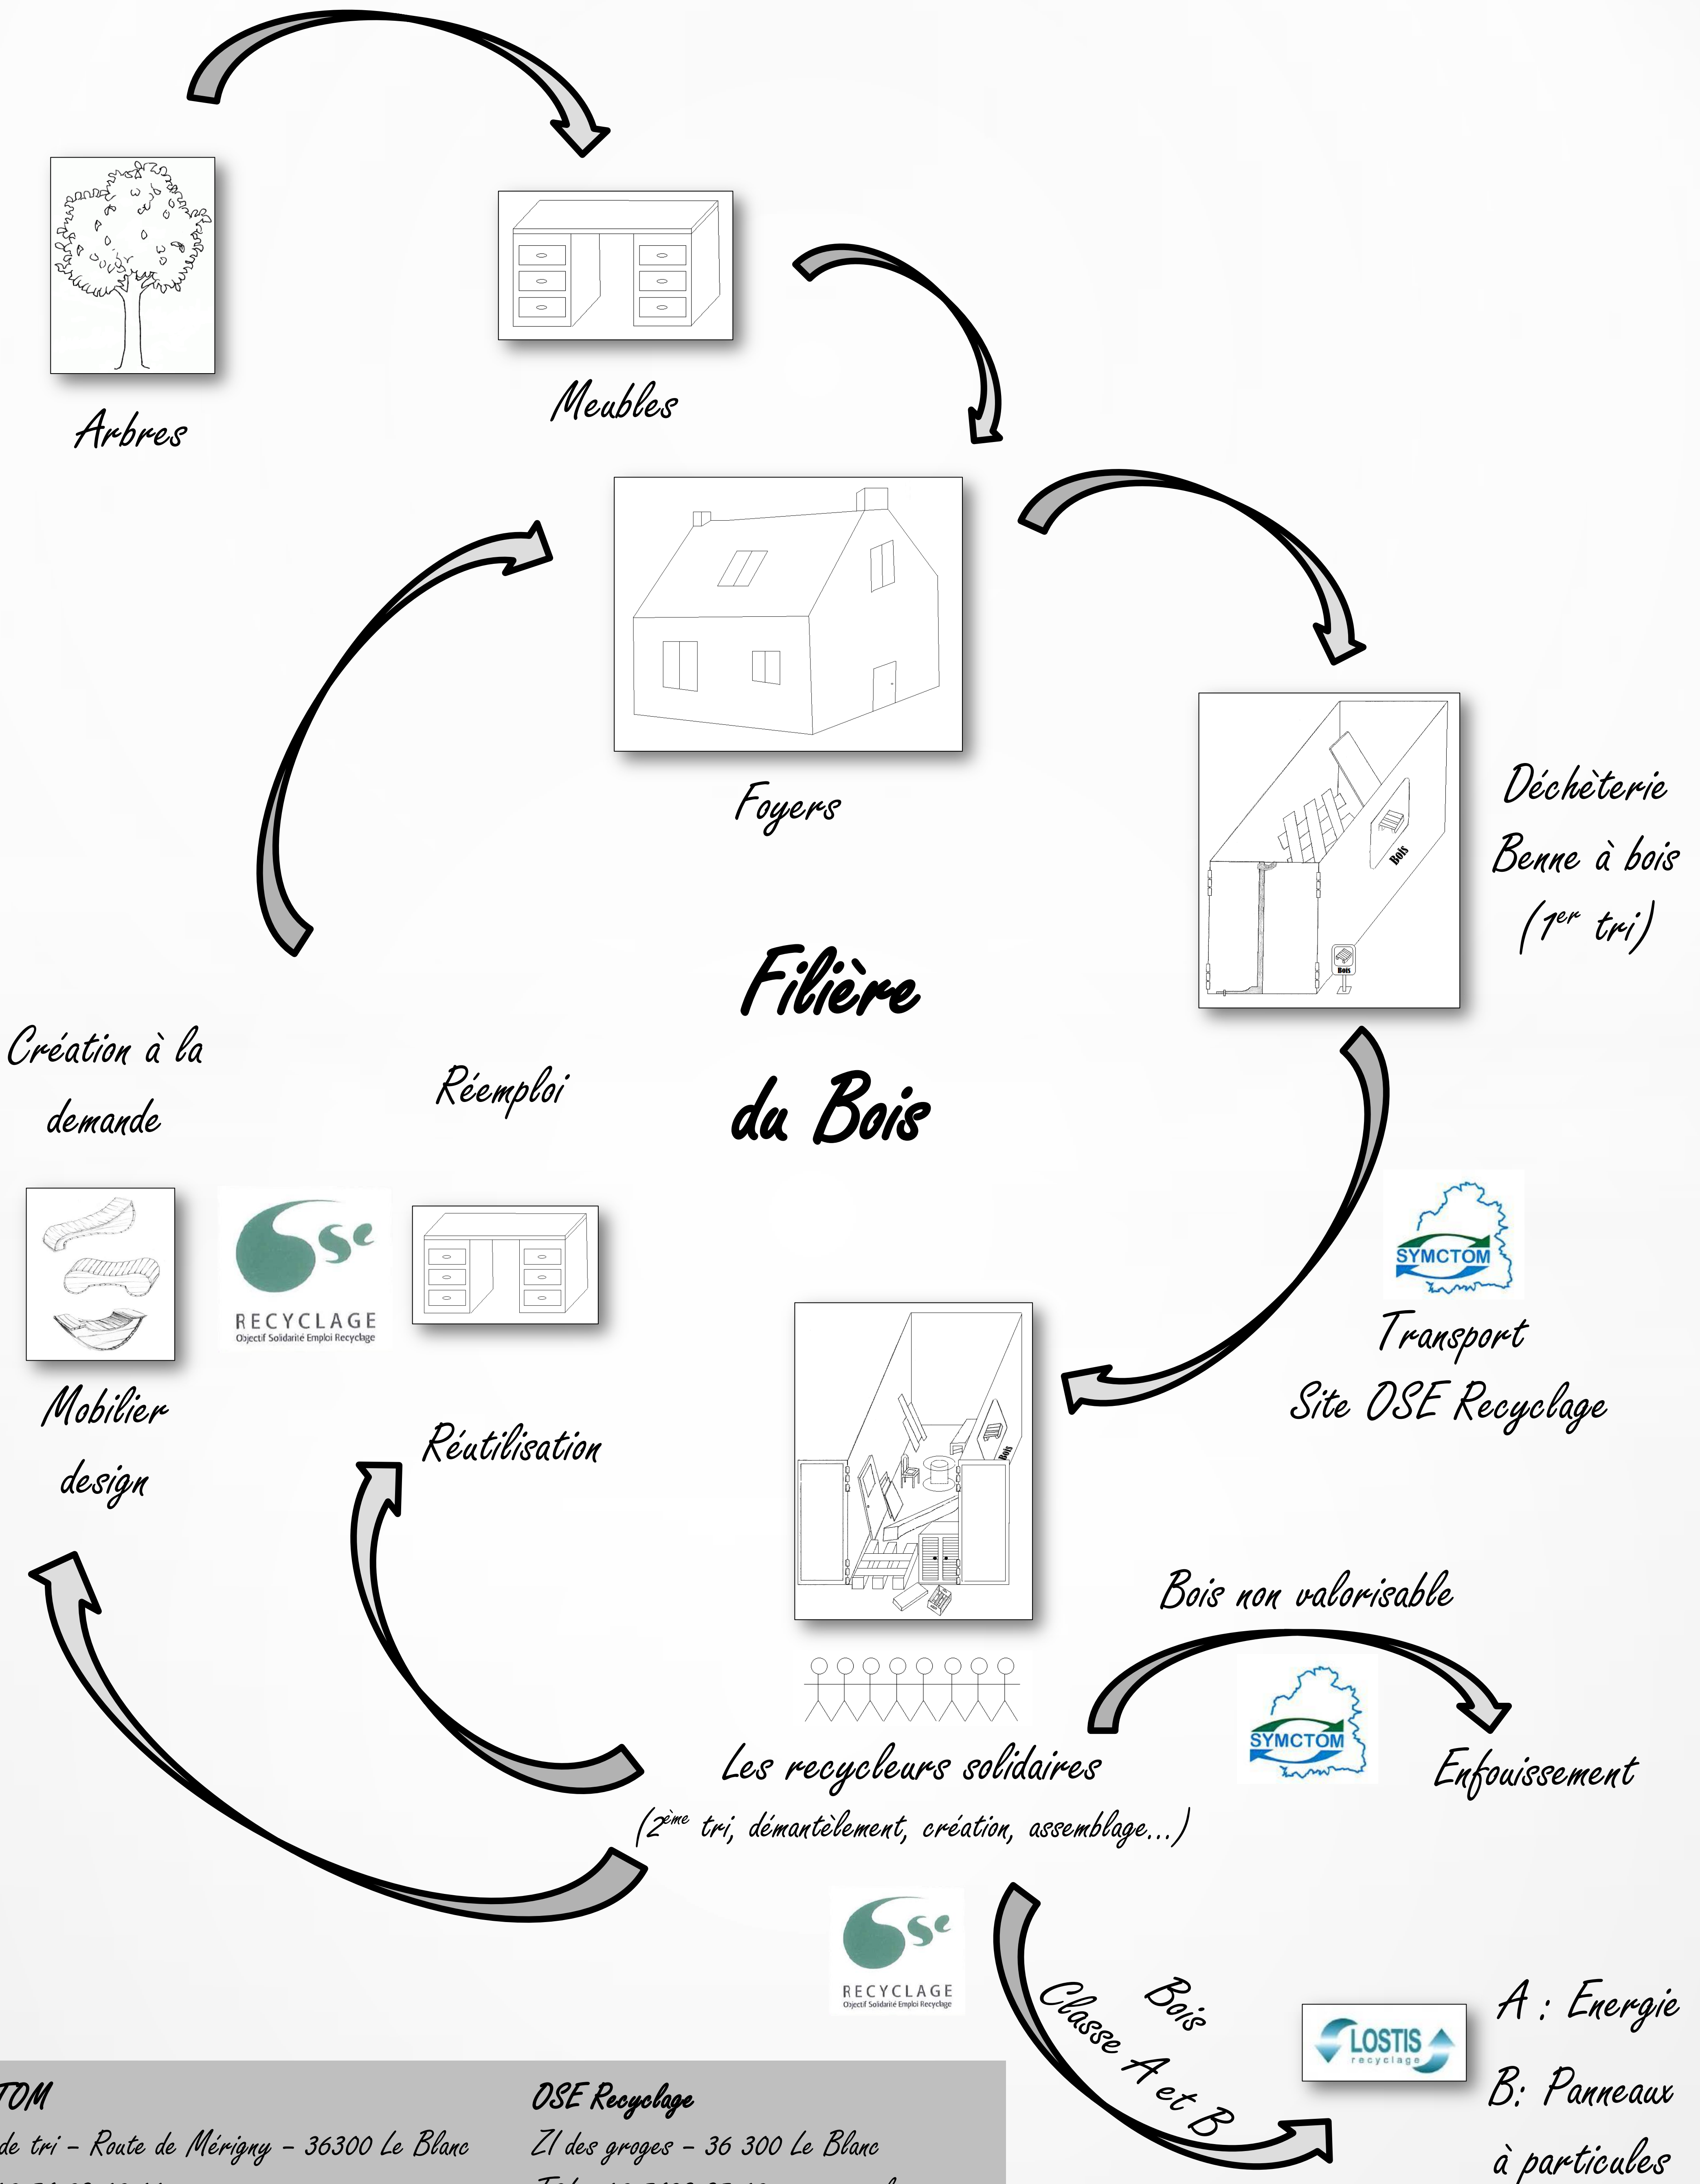

# Partenariat SYMCTOM & OSE RECYCLAGE

Valorisation, Réemploi, Réutilisation, Préservation de l'environnement  
Création d'emplois

**SYMCTOM**  
Centre de tri - Route de Mérigny - 36300 Le Blanc  
T2L : 02 54 28 12 00

**OSE Recyclage**  
ZI des groges - 36 300 Le Blanc  
T2L : 02 5438 85 12 ose-recyclage.org

**A : Energie**  
**B : Panneaux à particules**